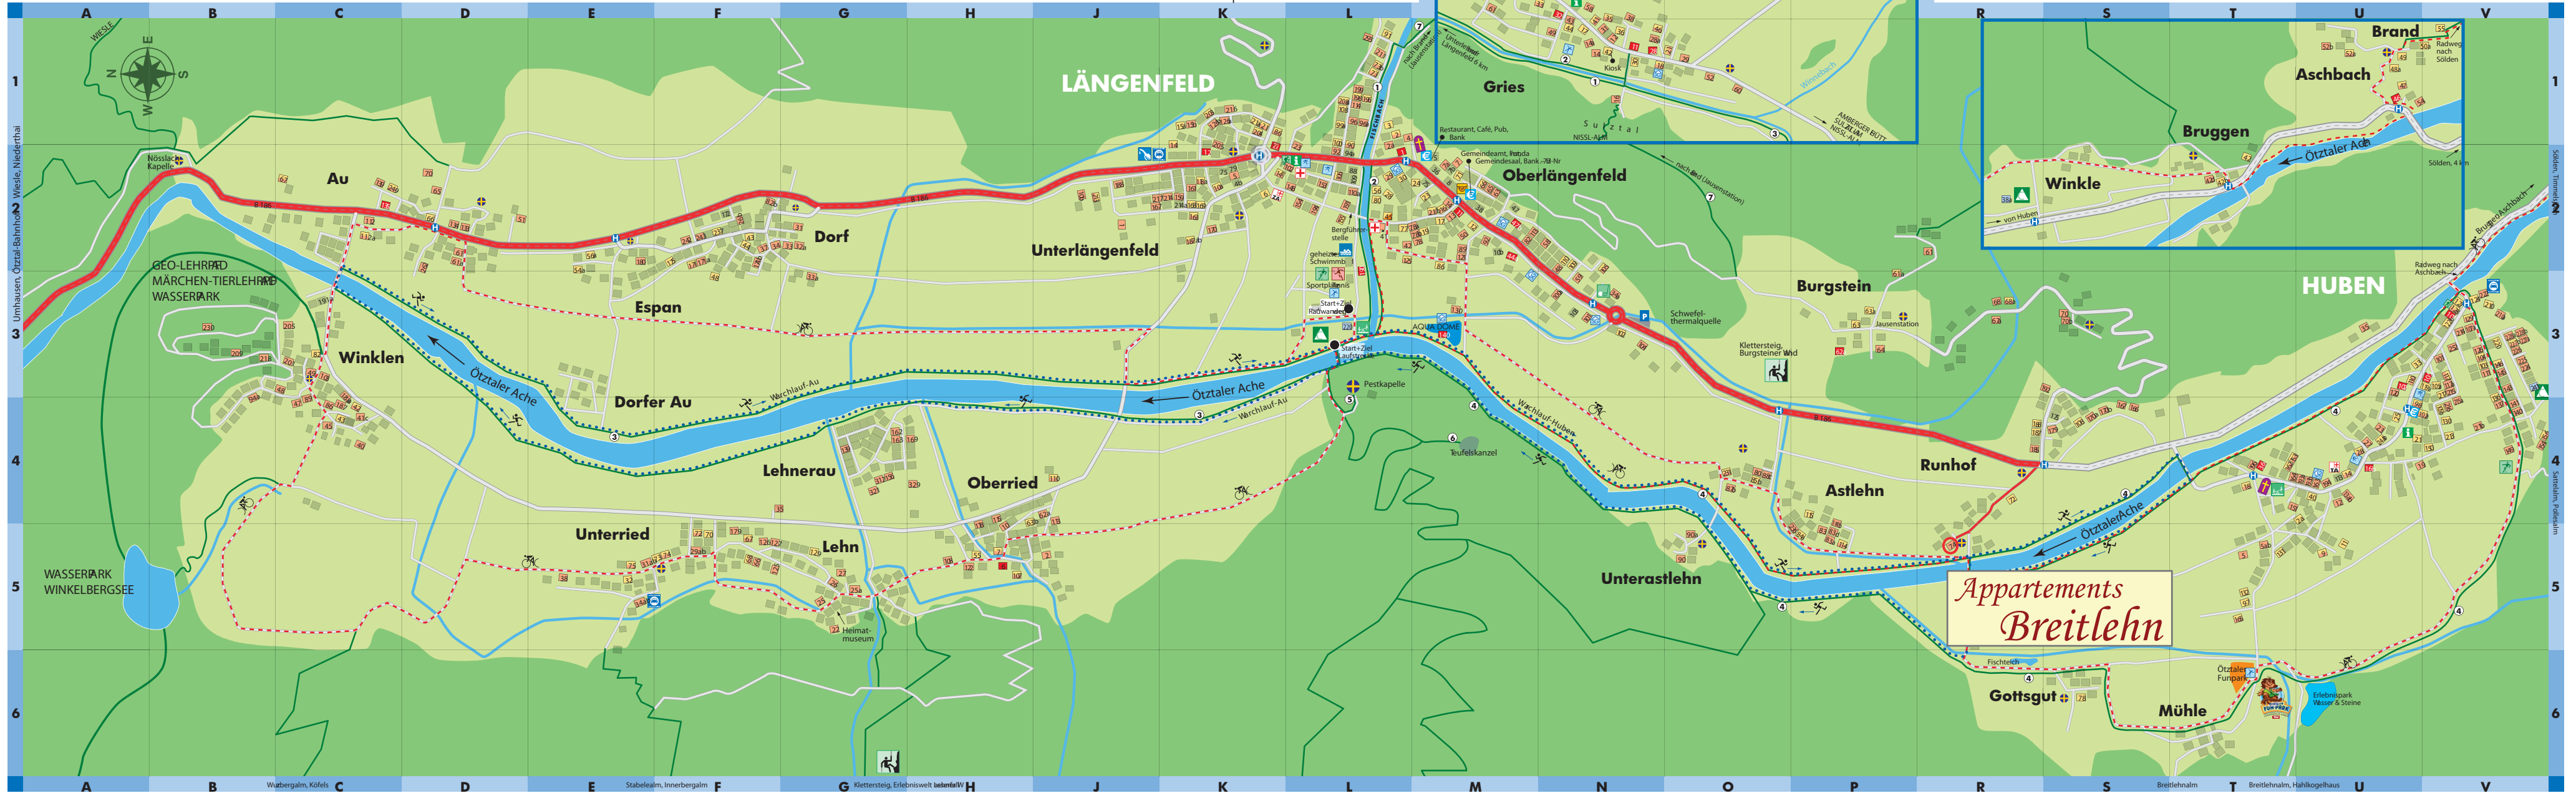

# Ortsplan Längenfeld und Umgebung

Z E I C H E N E R K L Ä R U N G															
	Bundesstraße		Hotel, Gasthof, Restaurant		Camping		Arzt, Apotheke		Postamt		Bushaltestelle		Sportgeschäft		KFZ-Werkstätte
	Nebenstraße		Pension/Privatzimmer		TVB-Büro		Zahnarzt		Camping		Tennis		Skischulen		Tankstelle
	Fahr- und Gehweg		Ferienwohnung		Bergführerbüro		Tierarzt		Schwimmbad		Sportplatz		Eislaufplatz		
	Wanderweg		Privatzimmer/Ferienwohnung		Kapelle, Kirche		Bank		Minigolf		Kinderspielplatz				
	Radweg														
	Joggingweg														

<b>Oberlängenfeld</b>	-   Haus-Nr.   Sportgeschäft und Wein   47   30a   101 Pub/Bar   47   5   Trafik   30a   Lebensmittelgeschäft   103   38   14   Bäckerei   103   Drogerie   14   Friseur   38   Modegeschäft   75   8   Souvenirgeschäft   b   Restaurant   5   47b   59   23   24   Café-Konditorei   86   47   Sparkasse   5   Masseuj   10   Blumengeschäft   80   Radverleih   96   Reinigung   75
<b>Unterlängenfeld</b>	-   Haus-Nr.   Lebensmittelgeschäft   76   Bäckerei   94a   Restaurant   23   12   19   Blumengeschäft   79   Masseuj   214a   Friseur   4b   Juwelier   109   Gendarmerie/Rettung/Bauernläden   88a   Huben
<b>Huben</b>	-   Haus-Nr.   Lebensmittelgeschäft   129   Fotogeschäft   98   Sportgeschäft   163   Bäckerei   120   Gasthof/Radverleih   107   Pub/Pizzeria   101   Restaurant   16   101   Café   129   101   110   Verleih   14
<b>Gries</b>	-   Haus-Nr.   Ski-Verleih   32
<b>Dorf</b>	-   Haus-Nr.   Elektrogeschäft   72
<b>Winklen</b>	-   Haus-Nr.   Elektrogeschäft   91a
<b>Unterried</b>	-   Haus-Nr.   Masseuj   31ab
<b>Runhof</b>	-   Haus-Nr.   Schnitzerei   75

Appartements  
Breitlehn

1 Wiese, Niederthal  
2 Umhausen, Ötztal-Bahnhothai  
3  
4  
5  
6

1  
2 Sölden, Tinnelalm  
3  
4 Sarnleim, Pötsleim  
5  
6

A B C D E F G H J K L M N O P R S T U V  
Wuzbergalm, Köfels Stabeleim, Innerbergalm Klettersteig, Erlebniswelt bestenfall W Breitlehalm Breitlehalm, Hahlkogelhaus